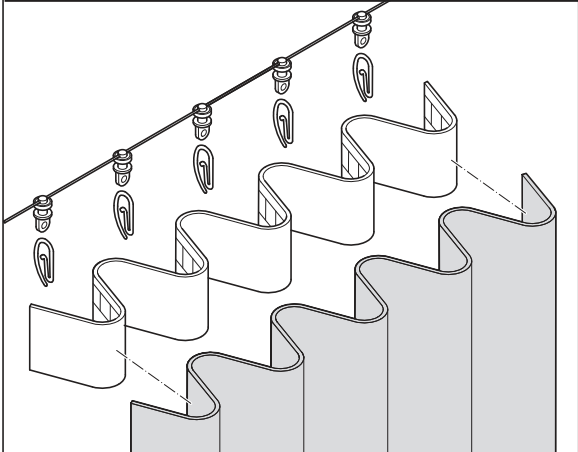

20 mm

14 mm

Compatible with 40.10 ripple

SYSTEM KV-ASC

CORD

<p>A 20 x 5,8 mtr</p>  <p>508-0015-000 white 508-0015-002 grey 508-0015-004 black</p>	<p>B 10 pcs 100 pcs</p>   <p>508-0701-000 white 508-0701-002 grey 508-0701-004 black</p> <p>508-0103-000 white</p>				
<p>C 50 pcs</p>  <p>508-0037-000 white 508-0037-002 grey 508-0037-004 black</p>	<p>D 50 pcs</p>  <p>508-0039-000 white 508-0039-002 grey 508-0039-004 black</p>	<p>E 50 x 10 pcs 100 pcs</p>   <p>508-0700-000 white 508-0700-002 grey 508-0700-004 black</p> <p>508-0826-000 white 508-0826-002 grey 508-0826-004 black</p>			
<p>F plastic 25 pcs</p>  <p>508-0668-000 white 508-0668-002 grey 508-0668-004 black</p>		<p>plastic 25 pcs</p>  <p>508-0670-000 white 508-0670-002 grey 508-0670-004 black</p>		<p>metal 50 pcs</p>  <p>508-0035-000 white 508-0035-002 grey 508-0035-004 black</p>	
<p>G 100 pcs</p>  <p>508-0040-000 white 508-0040-002 grey 508-0040-004 black</p>	<p>H 3,5 mm 200 mtr</p>  <p>519-0001-019 white 519-0001-092 grey 519-0001-154 black</p>	<p>I 50 pcs 50 pcs</p>   <p>508-0668-000 white 508-0668-002 grey 508-0668-004 black</p> <p>508-0670-000 white 508-0670-002 grey 508-0670-004 black</p>			
<p>J metal 1 pc 1 pc 1 pc 1 pc</p>     <p>508-0808-000 white 508-0808-002 grey 508-0808-004 black</p> <p>508-0808-020 white 508-0808-022 grey 508-0808-024 black</p> <p>508-0809-000 white 508-0809-002 grey 508-0809-004 black</p> <p>508-0812-000 white 508-0812-002 grey 508-0812-004 black</p>					

 - Towar dostępny na zamówienie

SYSTEM KV-ASC

CORD

K	1 pc	1 pc
		
508-0809-020 white 508-0809-022 grey 508-0809-024 black		508-0567-000 white

L	100 pcs	M	100 pcs
			
508-0102-000 white 508-0102-002 grey 508-0102-004 black		508-0112-000 white 508-0112-002 grey 508-0112-004 black	