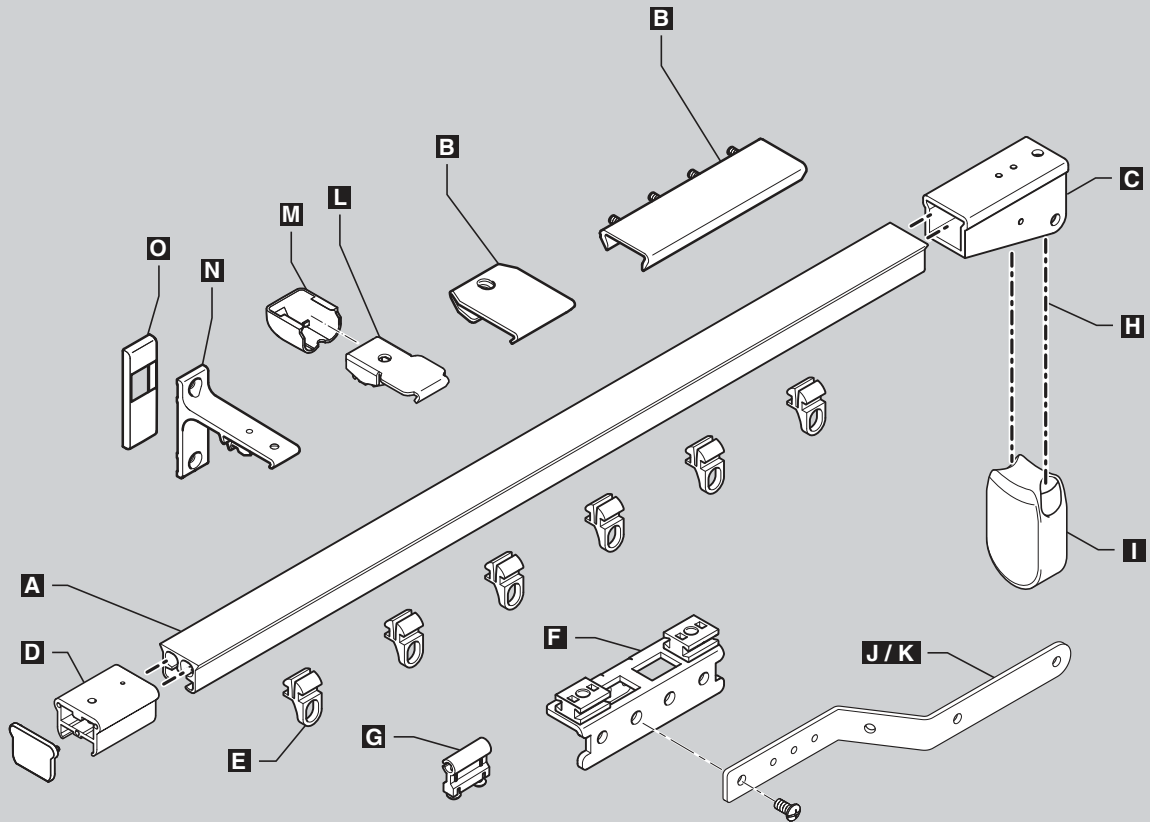

20 mm

14 mm

Compatible with 40.10 ripple

SYSTEM KV-ASC

CORD

<p>A 20 x 5,8 mtr</p>  <p>508-0015-000 white 508-0015-002 grey 508-0015-004 black</p>	<p>B 10 pcs 100 pcs</p>   <p>508-0701-000 white 508-0701-002 grey 508-0701-004 black</p> <p>508-0103-000 white</p>				
<p>C 50 pcs</p>  <p>508-0037-000 white 508-0037-002 grey 508-0037-004 black</p>	<p>D 50 pcs</p>  <p>508-0039-000 white 508-0039-002 grey 508-0039-004 black</p>	<p>E 50 x 10 pcs 100 pcs</p>   <p>508-0700-000 white 508-0700-002 grey 508-0700-004 black</p> <p>508-0826-000 white 508-0826-002 grey 508-0826-004 black</p>			
<p>F plastic 25 pcs</p>  <p>508-0668-000 white 508-0668-002 grey 508-0668-004 black</p>		<p>plastic 25 pcs</p>  <p>508-0670-000 white 508-0670-002 grey 508-0670-004 black</p>		<p>metal 50 pcs</p>  <p>508-0035-000 white 508-0035-002 grey 508-0035-004 black</p>	
<p>G 100 pcs</p>  <p>508-0040-000 white 508-0040-002 grey 508-0040-004 black</p>	<p>H 3,5 mm 200 mtr</p>  <p>519-0001-019 white 519-0001-092 grey 519-0001-154 black</p>	<p>I 50 pcs 50 pcs</p>   <p>508-0668-000 white 508-0668-002 grey 508-0668-004 black</p> <p>508-0670-000 white 508-0670-002 grey 508-0670-004 black</p>			
<p>J metal 1 pc 1 pc 1 pc 1 pc</p>     <p>508-0808-000 white 508-0808-002 grey 508-0808-004 black</p> <p>508-0808-020 white 508-0808-022 grey 508-0808-024 black</p> <p>508-0809-000 white 508-0809-002 grey 508-0809-004 black</p> <p>508-0812-000 white 508-0812-002 grey 508-0812-004 black</p>					

 - Towar dostępny na zamówienie

SYSTEM KV-ASC

CORD

K	1 pc	1 pc
		
508-0809-020 white 508-0809-022 grey 508-0809-024 black		508-0567-000 white

L	100 pcs	M	100 pcs
			
508-0102-000 white 508-0102-002 grey 508-0102-004 black		508-0112-000 white 508-0112-002 grey 508-0112-004 black	